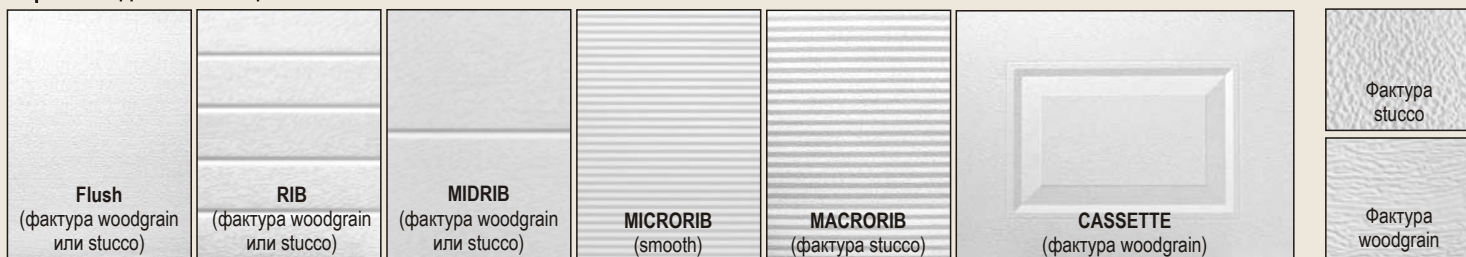

Широкий выбор Подчеркните стиль и индивидуальность своего дома.

Стандартные заводские цвета	9006	9016	8017

Прочие заводские цвета	9001	9005	7016	3000	6009	6005	5010

Примеры фактуры панелей:

Варианты дизайна секций: