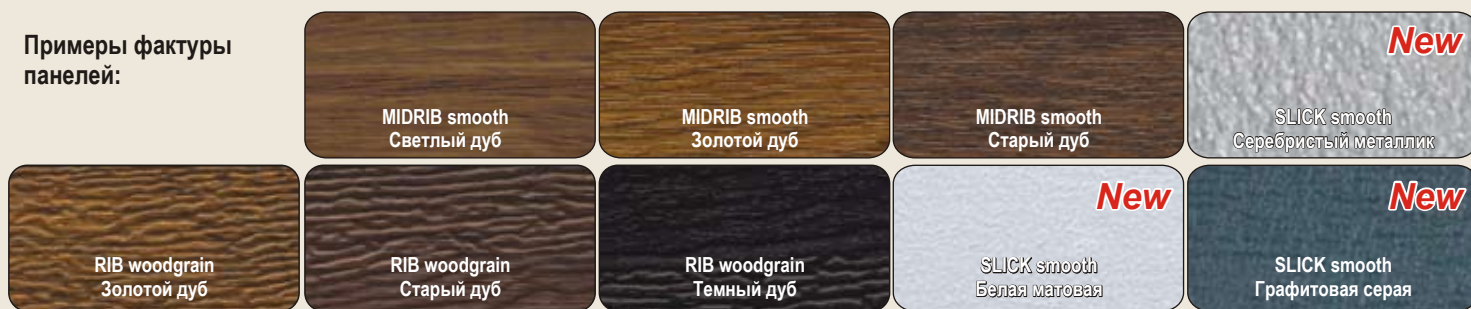

Широкий выбор Подчеркните стиль и индивидуальность своего дома.

Стандартные заводские цвета	9006	9016	8017

Прочие заводские цвета	9001	9005	7016	3000	6009	6005	5010

Примеры фактуры панелей:

Варианты дизайна секций: