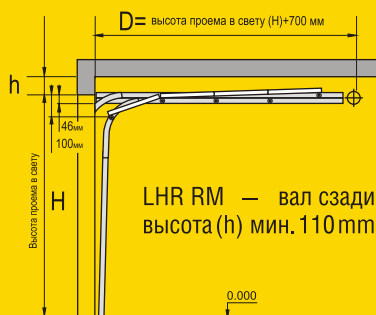

TR

СЕКЦИОННЫЕ ГАРАЖНЫЕ ВОРОТА

www.ryterna.by

Модель TL

Возможные размеры

до **6000 mm** ширина
3000 mm высота

Особо прочная конструкция Применяемые технологии промышленных ворот.

Неограниченные возможности Возможны разнообразные сочетания моделей, цветов секций и дополнительных принадлежностей.

Что измерять:

- B – ширина проема в свету
- H – высота проема в свету
- h – перемычка (стандарт 350 мм)
- S_L, S_R – простенки
- D – минимальная глубина гаража

СООО «БелТЕРМОЛИН»

г.Минск, ул.Тимошенко, 8, офис 11Н