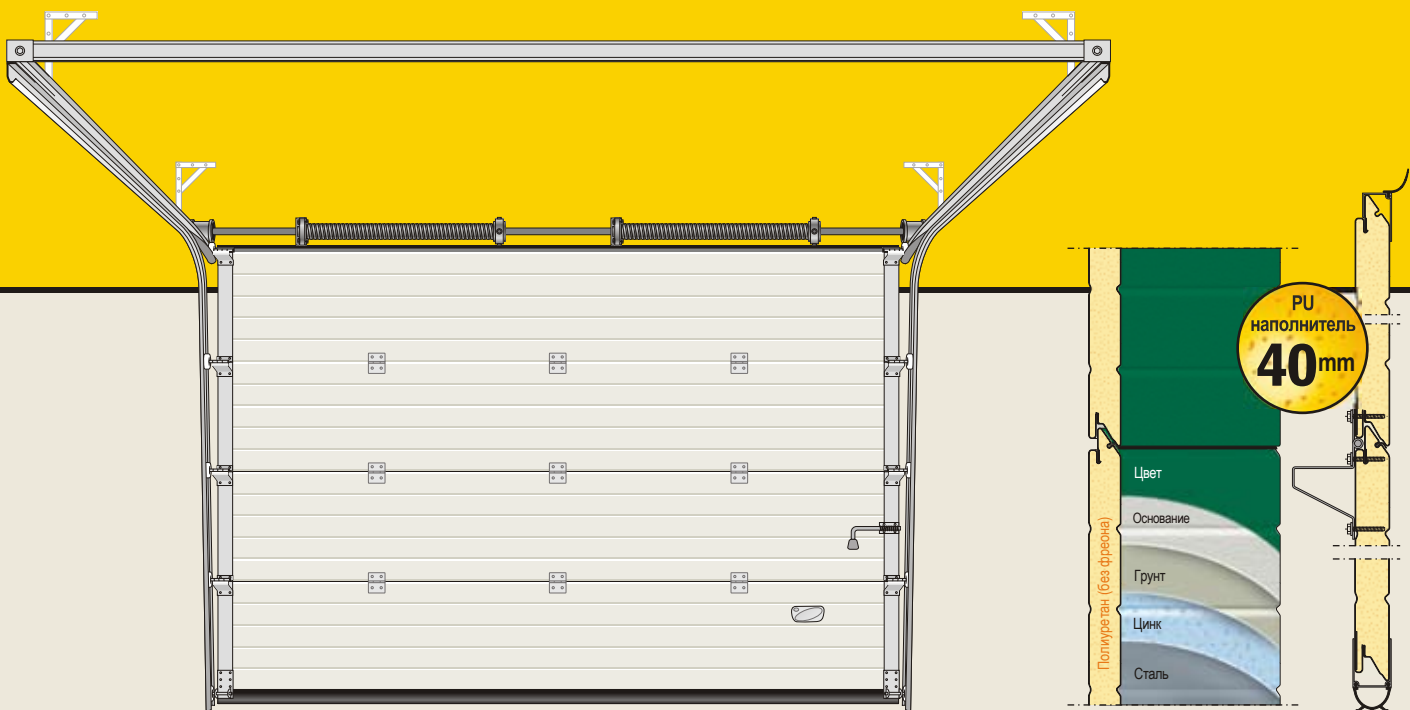

TR

СЕКЦИОННЫЕ ГАРАЖНЫЕ ВОРОТА

www.ryterna.by

Модель TL

Возможные размеры

до **6000 mm** ширина
3000 mm высота

Особо прочная конструкция Применяемые технологии промышленных ворот.

Неограниченные возможности Возможны разнообразные сочетания моделей, цветов секций и дополнительных принадлежностей.

Широкий выбор Подчеркните стиль и индивидуальность своего дома.

Стандартные заводские цвета	9006	9016	8017

Прочие заводские цвета	9001	9005	7016	3000	6009	6005	5010

Примеры фактуры панелей:

Варианты дизайна секций:

Что измерять:

- B – ширина проема в свету
- H – высота проема в свету
- h – перемычка (стандарт 350 мм)
- S_L, S_R – простенки
- D – минимальная глубина гаража

СООО «БелТЕРМОЛИН»

г.Минск, ул.Тимошенко, 8, офис 11Н