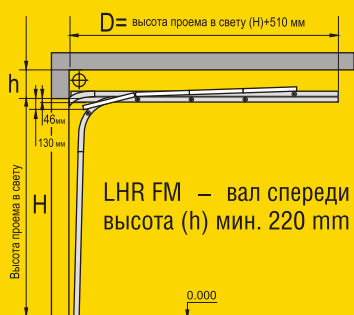

TR

СЕКЦИОННЫЕ ГАРАЖНЫЕ ВОРОТА

www.ryterna.by

Модель TL

Возможные размеры

до **6000 mm** ширина
3000 mm высота

Особо прочная конструкция Применяемые технологии промышленных ворот.

Неограниченные возможности Возможны разнообразные сочетания моделей, цветов секций и дополнительных принадлежностей.

Что измерять:

- B – ширина проема в свету
- H – высота проема в свету
- h – перемычка (стандарт 350 мм)
- S_L, S_R – простенки
- D – минимальная глубина гаража

СООО «БелТЕРМОЛИН»

г.Минск, ул.Тимошенко, 8, офис 11Н