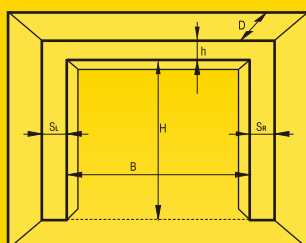

Что измерять:

- B – ширина проема в свету
- H – высота проема в свету
- h – перемычка (стандарт 350 мм)
- S_L, S_R – простенки
- D – минимальная глубина гаража

СООО «БелТЕРМОЛИН»

г.Минск, ул.Тимошенко, 8, офис 11Н